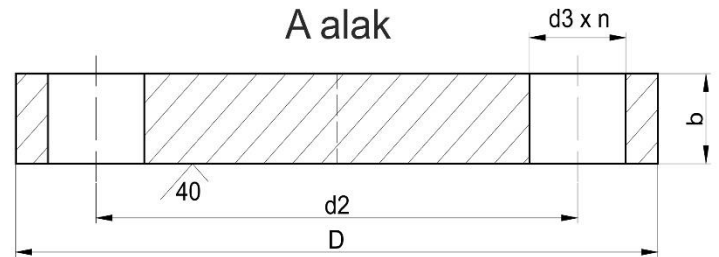

### Blind

MSZ 4593 DIN 2527

PN100

DN	D	b	d1	d2	d3	n	f	súly (kg)
10	100	20	40	70	14	4	2	1
15	105	20	45	75	14	4	2	1,22
25	140	24	68	100	18	4	2	2,65
32	155	24	78	110	22	4	2	3,24
40	170	26	88	125	22	4	3	4,09
50	195	28	102	145	26	4	3	5,84
65	220	30	122	170	26	8	3	8,03
80	230	32	138	180	26	8	3	9,43
100	265	36	162	210	30	8	3	14,3
125	315	40	188	250	33	8	3	22,6
150	355	44	218	290	33	12	3	31,8
(175)	385	48	260	320	33	12	3	41,3
200	430	52	285	360	36	12	3	56,1
250	505	60	345	430	39	12	3	89,6
300	585	68	410	500	42	16	4	119
350	655	74	465	560	48	16	4	175