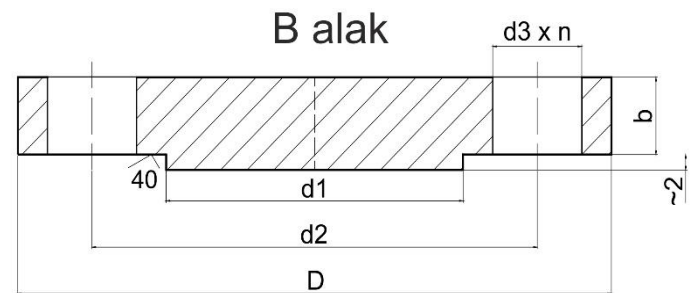

### Blind

MSZ 4593 DIN 2527

PN100

DN	D	b	d1	d2	d3	n	f	súly (kg)
10	100	20	40	70	14	4	2	1
15	105	20	45	75	14	4	2	1,22
25	140	24	68	100	18	4	2	2,65
32	155	24	78	110	22	4	2	3,24
40	170	26	88	125	22	4	3	4,09
50	195	28	102	145	26	4	3	5,84
65	220	30	122	170	26	8	3	8,03
80	230	32	138	180	26	8	3	9,43
100	265	36	162	210	30	8	3	14,3
125	315	40	188	250	33	8	3	22,6
150	355	44	218	290	33	12	3	31,8
(175)	385	48	260	320	33	12	3	41,3
200	430	52	285	360	36	12	3	56,1
250	505	60	345	430	39	12	3	89,6
300	585	68	410	500	42	16	4	119
350	655	74	465	560	48	16	4	175