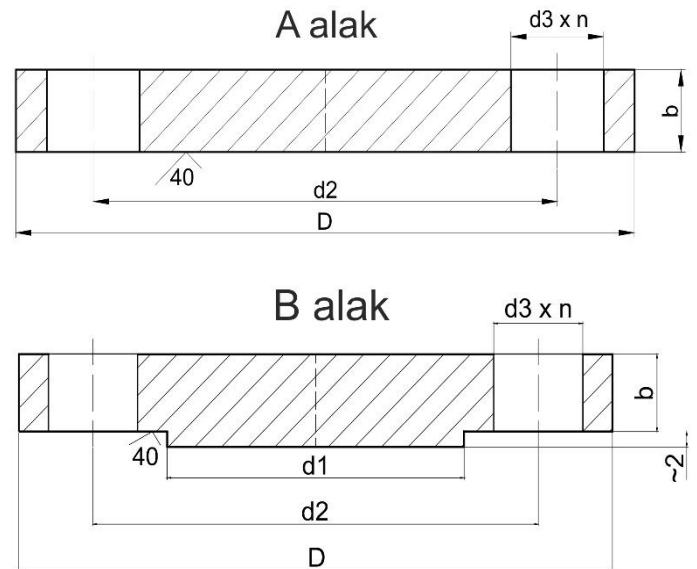

### Blind

MSZ 4583 DIN 2527

PN16

DN	D	b	d1	d2	d3	n	súly (kg)	
							A	B
10	90	14	-	60	14	4	0,63	-
15	95	14	-	65	14	4	0,72	-
20	105	16	-	75	14	4	1,01	-
25	115	16	-	85	14	4	1,23	-
32	140	16	-	100	18	4	1,80	-
40	150	16	-	110	18	4	2,09	-
50	165	18	-	125	18	4	2,88	-
65	185	18	55	145	18	4	3,66	3,7
80	200	20	70	160	18	8	4,77	4,83
100	220	20	90	180	18	8	5,65	5,75
125	250	22	115	210	18	8	8,42	8,59
150	285	22	140	240	22	8	10,4	10,6
(175)	315	24	165	270	22	8	14	14,3
200	340	24	190	295	22	12	16,1	16,5
250	405	26	235	355	26	12	24,9	25,6
300	460	28	285	410	26	12	35,1	36,1
350	520	30	330	470	26	16	47,8	49,1
400	580	32	380	525	30	16	63,5	65,3
500	715	36	475	650	33	20	102	105