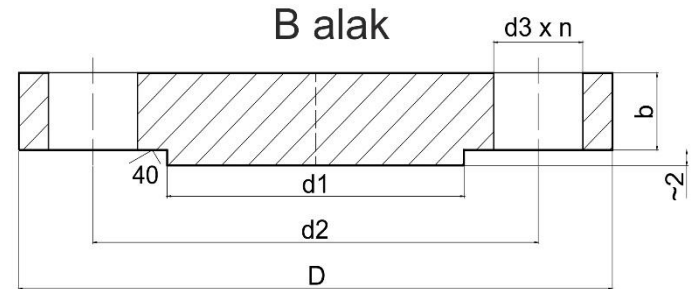

ACÉL VAKKARIMA

Blind

MSZ 4581 DIN 2527

PN6

DN	D	b	d1	d2	d3	n	súly (kg)	
							A	B
10	75	12	-	50	11	4	0,38	-
15	80	12	-	55	11	4	0,44	-
20	90	14	-	65	11	4	0,65	-
25	100	14	-	75	11	4	0,82	-
32	120	14	-	90	14	4	1,17	-
40	130	14	-	100	14	4	1,39	-
50	140	14	-	110	14	4	1,62	-
65	160	14	55	130	14	4	2,44	2,48
80	190	16	70	150	18	4	3,43	3,49
100	210	16	90	170	18	4	4,76	4,86
125	240	18	115	200	18	8	6,11	6,28
150	265	18	140	225	18	8	7,51	7,75
(175)	295	20	165	255	18	8	10,4	10,7
200	320	20	190	280	18	8	12,3	12,7
250	375	22	235	335	18	12	18,3	19
300	440	22	285	395	22	12	25,3	26,3
350	490	22	330	445	22	12	31,6	32,9
400	540	22	380	495	22	16	38,4	40,2
500	645	24	475	600	22	20	60,4	63,2