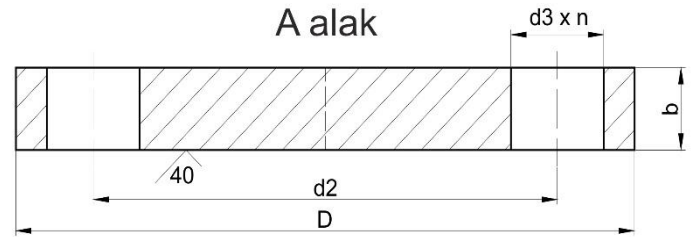

ACÉL VAKKARIMA

Blind

MSZ 4581 DIN 2527

PN6

DN	D	b	d1	d2	d3	n	súly (kg)	
							A	B
10	75	12	-	50	11	4	0,38	-
15	80	12	-	55	11	4	0,44	-
20	90	14	-	65	11	4	0,65	-
25	100	14	-	75	11	4	0,82	-
32	120	14	-	90	14	4	1,17	-
40	130	14	-	100	14	4	1,39	-
50	140	14	-	110	14	4	1,62	-
65	160	14	55	130	14	4	2,44	2,48
80	190	16	70	150	18	4	3,43	3,49
100	210	16	90	170	18	4	4,76	4,86
125	240	18	115	200	18	8	6,11	6,28
150	265	18	140	225	18	8	7,51	7,75
(175)	295	20	165	255	18	8	10,4	10,7
200	320	20	190	280	18	8	12,3	12,7
250	375	22	235	335	18	12	18,3	19
300	440	22	285	395	22	12	25,3	26,3
350	490	22	330	445	22	12	31,6	32,9
400	540	22	380	495	22	16	38,4	40,2
500	645	24	475	600	22	20	60,4	63,2