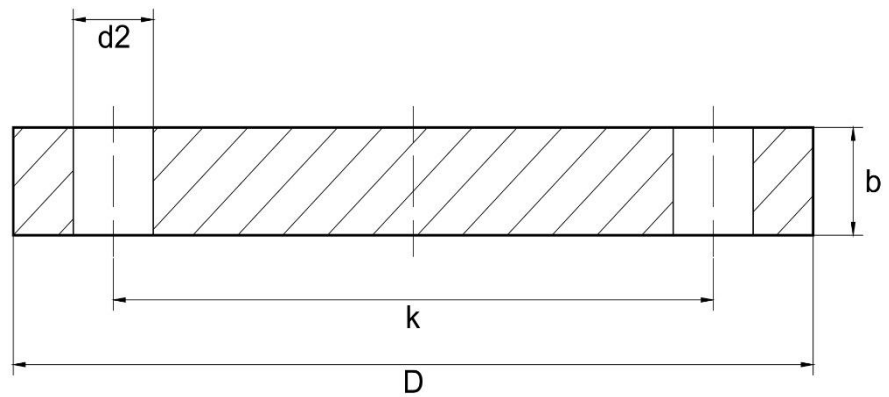

ACÉL VAKKARIMA

Blind

EN 1092-1 type 05

PN 2,5

DN	D	k	d2	n	Csavar méret	b	súly (kg)
10-1000	DN 10-től DN 1000-ig azonos a PN6 acél vakkarimával						
1200	1375	1320	30	32	M27	50	574