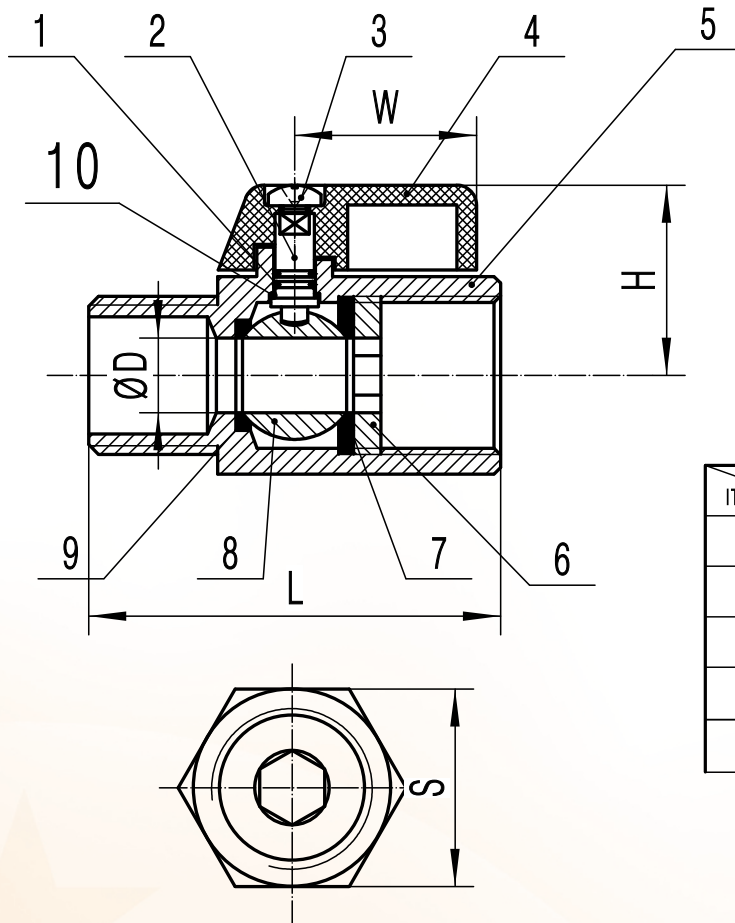

Golyócsap

Saválló KB mentes mini

Mini Ball Valve FM

ITEM	SIZE	1/4"	3/8"	1/2"	3/4"	1"
D		8	8	9.2	12.5	15
L		39	41	46	55	65
H		26.5	26.5	28.3	31.5	34
W		22.8	22.8	22.8	22.8	22.8
S		21	21	24.5	31	37.5

10	THRUST WASHER	1	PTFE
9	BALL SEAT(B)	1	PTFE
8	BALL	1	CF8/CF8M
7	BALL SEAT(A)	1	PTFE
6	CAP	1	CF8/CF8M
5	BODY	1	CF8/CF8M
4	LEVER	1	ALUMINUMALLOY
3	BOLT	1	304
2	STEM	1	304/316
1	O-RING	2	VITON