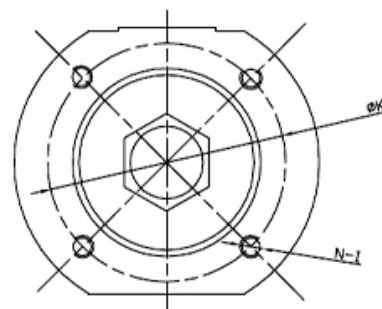

SAVÁLLÓ SZENDVICS GÖMBCSAP PN16/40

1 PC Wafer Flange Ball Valve

No.	Name	Material	Q'TY
1	Handle Cover	PLASTIC	1
2	Handle	304	1
3	Nut	304	2
4	Metal Gasket	304	1
5	Stop Pin	304	1
6	Ring	304	1
7	Stem Packing	PTFE	1
8	Stem Seal	PTFE	1
9	Cap	CF8/CF8M	1
10	Body Seal	PTFE	1
11	Body	CF8/CF8M	1
12	Ball Seat	PTFE	2
13	Ball	CF8/CF8M	1
14	Stem	304	1

Size	d	L	H	W	G	K	N-I
Dn15	15	40	63	125	45	65	4-M12*1,75
Dn20	20	44	68	125	58	75	4-M12*1,75
Dn25	25	48	80	167	68	85	4-M12*1,75
Dn32	32	54	87	167	78	100	4-M16*2
Dn40	38	62	104	190	88	110	4-M16*2
Dn50	50	75	110	195	102	125	4-M16*2
Dn65	65	90	128	310	122	145	4-M16*2
Dn80	76	110	135	310	138	160	8-M16*2