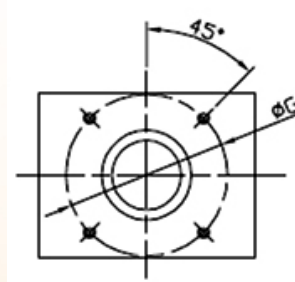

SAVÁLLÓ SZENDVICS GÖMBCSAP PN16/40

1 PC Wafer Flange Ball Valve

No.	Name	Material	Q'TY
1	Handle Cover	PLASTIC	1
2	Handle	304	1
3	Nut	304	2
4	Metal Gasket	304	1
5	Stop Pin	304	1
6	Ring	304	1
7	Stem Packing	PTFE	1
8	Stem Seal	PTFE	1
9	Cap	CF8/CF8M	1
10	Body Seal	PTFE	1
11	Body	CF8/CF8M	1
12	Ball Seat	PTFE	2
13	Ball	CF8/CF8M	1
14	Stem	304	1

Size	d	L	H	W	G	K	N-I
Dn15	15	40	63	125	45	65	4-M12*1,75
Dn20	20	44	68	125	58	75	4-M12*1,75
Dn25	25	48	80	167	68	85	4-M12*1,75
Dn32	32	54	87	167	78	100	4-M16*2
Dn40	38	62	104	190	88	110	4-M16*2
Dn50	50	75	110	195	102	125	4-M16*2
Dn65	65	90	128	310	122	145	4-M16*2
Dn80	76	110	135	310	138	160	8-M16*2