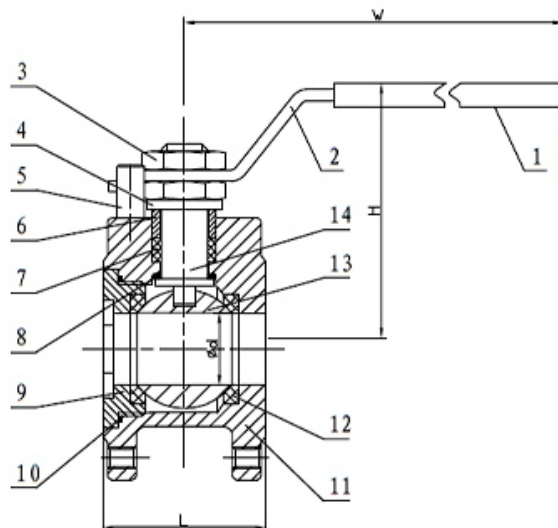

SAVÁLLÓ SZENDVICS GÖMBCSAP PN16/40

1 PC Wafer Flange Ball Valve

No.	Name	Material	Q'TY
1	Handle Cover	PLASTIC	1
2	Handle	304	1
3	Nut	304	2
4	Metal Gasket	304	1
5	Stop Pin	304	1
6	Ring	304	1
7	Stem Packing	PTFE	1
8	Stem Seal	PTFE	1
9	Cap	CF8/CF8M	1
10	Body Seal	PTFE	1
11	Body	CF8/CF8M	1
12	Ball Seat	PTFE	2
13	Ball	CF8/CF8M	1
14	Stem	304	1

Size	d	L	H	W	G	K	N-I
Dn15	15	40	63	125	45	65	4-M12*1,75
Dn20	20	44	68	125	58	75	4-M12*1,75
Dn25	25	48	80	167	68	85	4-M12*1,75
Dn32	32	54	87	167	78	100	4-M16*2
Dn40	38	62	104	190	88	110	4-M16*2
Dn50	50	75	110	195	102	125	4-M16*2
Dn65	65	90	128	310	122	145	4-M16*2
Dn80	76	110	135	310	138	160	8-M16*2