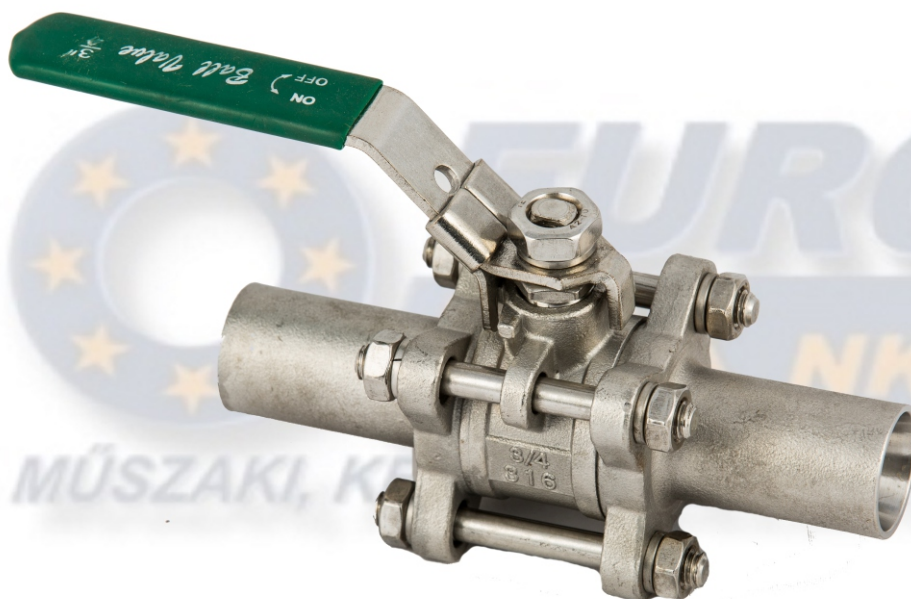

SAVÁLLÓ GOLYÓCSAP

3 részes, hosszú hegtoldatos

3PC Long Butt Weld Ball Valve

Size	1/4"	3/8"	1/2"	3/4"	1"	1 1/4"	1 1/2"	2"	2 1/2"	3"	4"
d	10,5	12,5	15	20	25	32	38	49	65	76	96
D	13,5	17,5	21,3	26,9	33,7	42,4	48,3	60,3	76,1	88,9	114,3
T	1,6	1,6	1,6	1,6	1,8	2	2	2,5	3	3	3
H	60	60	60	64	70	77	95	105	118	136	154
E	95	95	115	125	150	160	190	200	265	300	300
L	110	120	140	140	152	165	190	203	254	280	317

No.	Part Name	Material
1	Nut	304/316
2	Spring Washer	304/316
3	Handle	201
4	Gland	304/316
5	Packing	PTFE
6	Thrust Washer	PTFE
7	Stem	304/316
8	Bolt	304/316
9	Cap	WCB/CF8/CF8M
10	Seat	PTFE/RPTFE
11	Ball	304/316
12	Body	WCB/CF8/CF8M
13	Spring Washer	304/316
14	Nut	304/316