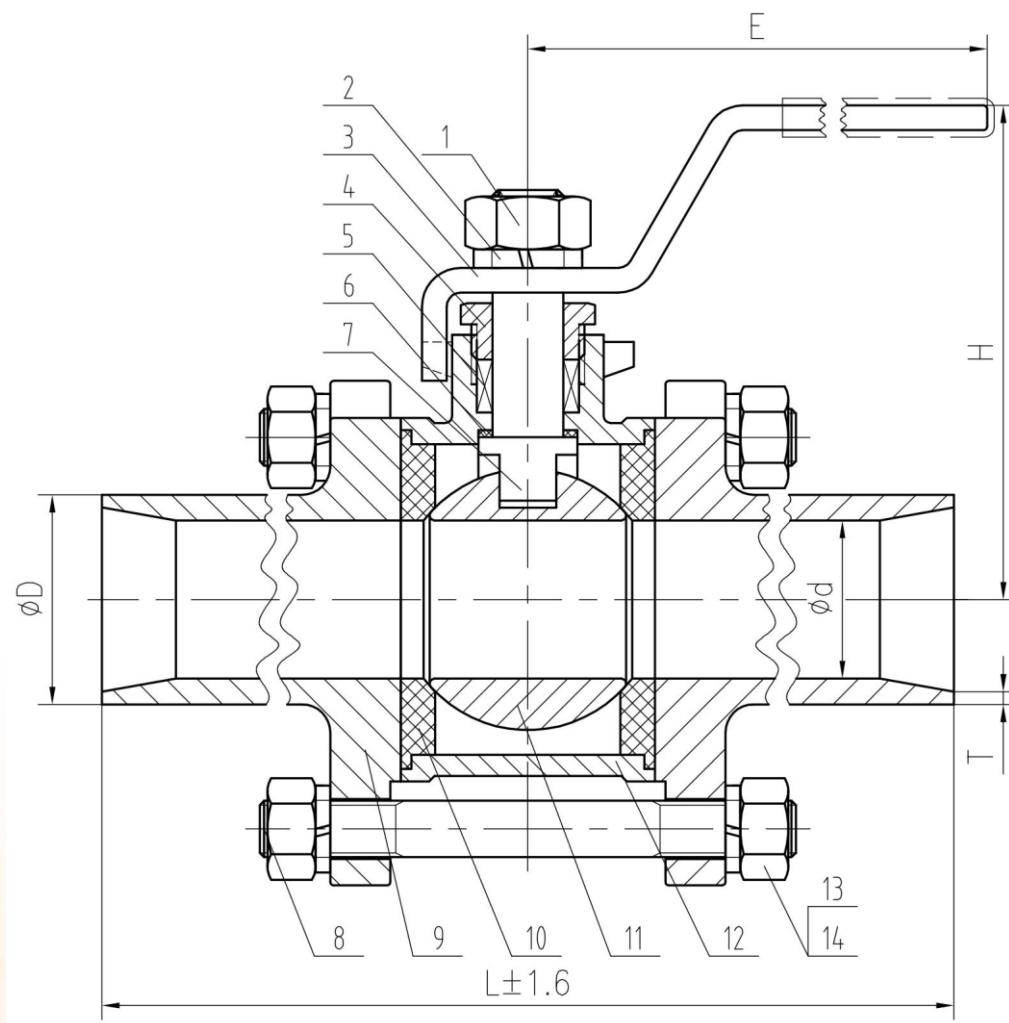

SAVÁLLÓ GOLYÓCSAP

3 részes, hosszú hegtoldatos

3PC Long Butt Weld Ball Valve

Size	1/4"	3/8"	1/2"	3/4"	1"	1 1/4"	1 1/2"	2"	2 1/2"	3"	4"
d	10,5	12,5	15	20	25	32	38	49	65	76	96
D	13,5	17,5	21,3	26,9	33,7	42,4	48,3	60,3	76,1	88,9	114,3
T	1,6	1,6	1,6	1,6	1,8	2	2	2,5	3	3	3
H	60	60	60	64	70	77	95	105	118	136	154
E	95	95	115	125	150	160	190	200	265	300	300
L	110	120	140	140	152	165	190	203	254	280	317

No.	Part Name	Material
1	Nut	304/316
2	Spring Washer	304/316
3	Handle	201
4	Gland	304/316
5	Packing	PTFE
6	Thrust Washer	PTFE
7	Stem	304/316
8	Bolt	304/316
9	Cap	WCB/CF8/CF8M
10	Seat	PTFE/RPTFE
11	Ball	304/316
12	Body	WCB/CF8/CF8M
13	Spring Washer	304/316
14	Nut	304/316