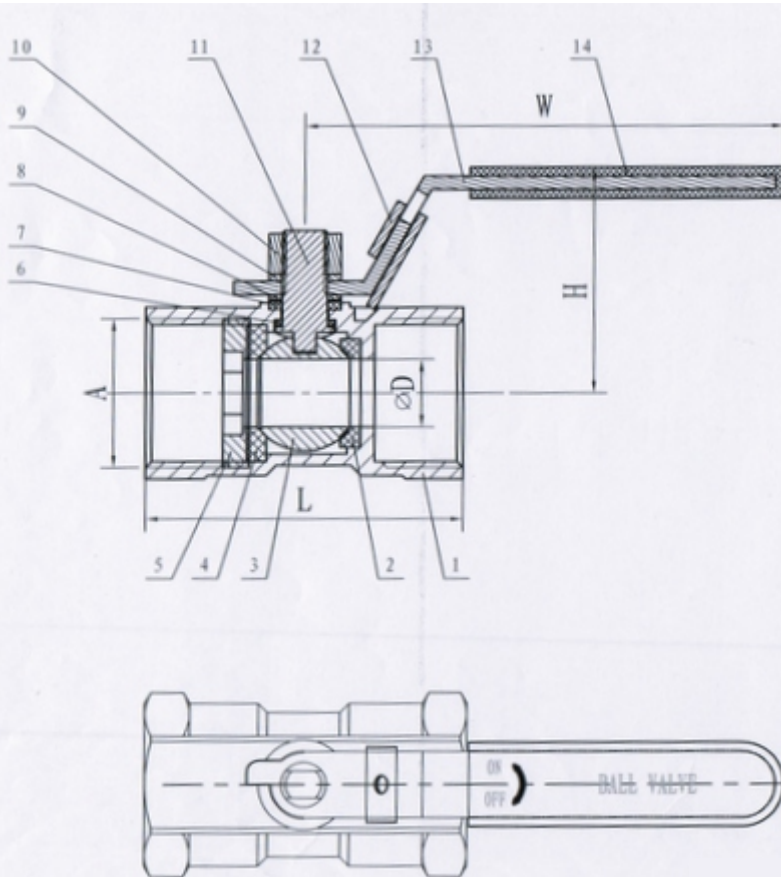

SAVÁLLÓ GOLYÓSCSAP

1 részes, BB menetes, kézikaros

1 PC Ball Valve

14	Q-1PC-14	Handle Sleeve	1	430
13	Q-1PC-13	Handle	1	430
12	Q-1PC-12	Lock	1	430
11	Q-1PC-11	Stem	1	304
10	GB/T6170-1986	Stem Nut	1	304
9	GB/T93-1987	Spring Washer	1	304
8	Q-1PC-08	Gland Ring	1	304
7	Q-1PC-07	Packing	1	PTFE
6	Q-1PC-06	Thrust	1	PTFE
5	Q-1PC-05	Retainer	1	304
4	Q-1PC-04	Ball Seat	1	PTFE
3	Q-1PC-03	Ball	1	316/304
2	Q-1PC-02	Ball Seat	1	PTFE
1	Q-1PC-01	Body	1	316/304

DN	8	10	15	20	25	32	40	50
A	1/4"	3/8"	1/2"	3/4"	1"	1 1/4"	1 1/2"	2"
D	5	7	9,2	12,5	15	20	25	32
H	30,7	34,7	40,7	43,2	49,2	52,8	66,4	72,2
W	62,5	74,5	86,5	88,5	107	107	132	132
L	40	44	56	59	71	78	83	100