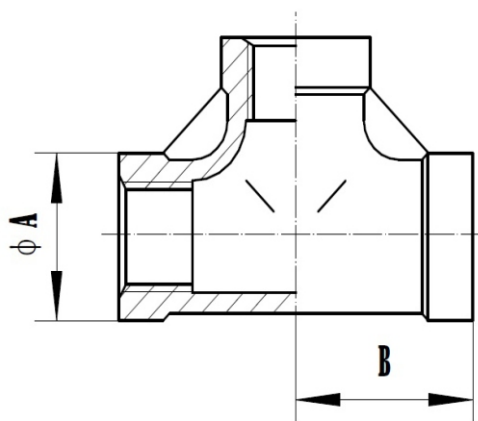

Saválló menetes T-idom

Tee

Standard	Méret	1/8	1/4	3/8	1/2	3/4	1	1 1/4	1 1/2	2	2 1/2	3	4
		6	8	10	15	20	25	32	40	50	65	80	100
K	A	13,5	17	21	26,5	32,5	40	49	55	68	83,2	99	131
	B	17	19	22	25	28,5	34	40,5	45	54	67	79,5	99,5
KS	A	13,5	17	21,4	25,5	31,3	38,7	48	53,7	66,7	84	98	124
	B	14	18,5	20,8	25	27,5	33	40	43	52	61	70,5	89
SP114	A	19,1	21,4	25,7	30,5	37,1	45	54,7	61,8	75,2	84,1	101,6	128,6
	B	20,6	20,6	23,6	28,5	33,3	38,1	44,5	48	56,2	66,6	76,2	94,8