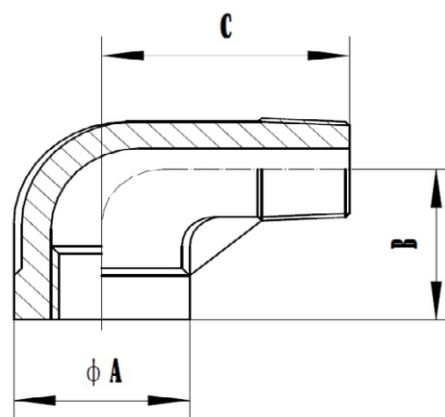

## Saválló menetes könyök 90° KB

Street Elbow 90° MF

Standard	Méret	1/8	1/4	3/8	1/2	3/4	1	1 1/4	1 1/2	2	2 1/2	3	4
		6	8	10	15	20	25	32	40	50	65	80	100
K	A	14,5	18	22	27,5	33,7	40	49	55	68	85,9	101	131,5
	B	15,4	17,6	20,5	23,5	27	31	37	41	51,5	62,5	79,3	100,5
	C	23	27	30	36	41	48	54,5	60	73	87	106,5	123,6
KS	A	14,5	18	22	25,4	31,1	38,3	47,8	54	66,5	85,9	101	131,5
	B	15,4	17,6	20,5	20,5	24	30	35,5	38,5	48	62,5	79,3	100,5
	C	23	27	30	30	34,5	39,5	46,5	49,5	60,5	87	106,5	126,3
SP114	A	19,1	21,4	25,7	30,5	37,1	45	54,7	61,8	75,2	84,1	101,6	128,6
	B	20,6	20,6	23,6	28,5	33,3	38,1	44,5	48	56,2	66,6	76,2	94,8
	C	27	30	36,4	41,2	47,5	53,9	63,5	68,9	81,6	96,8	112,8	142,3