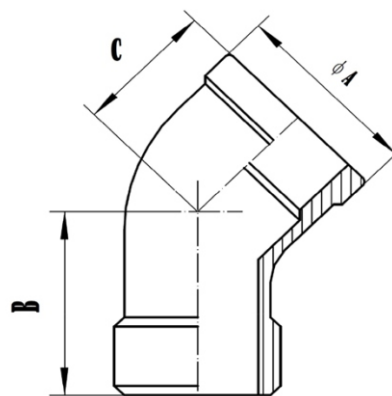

Saválló menetes könyök 45° KB

Street Elbow 45° MF

Standard	Méret	1/8	1/4	3/8	1/2	3/4	1	1 1/4	1 1/2	2	2 1/2	3	4
		6	8	10	15	20	25	32	40	50	65	80	100
K	A	16	19,8	23,3	28,84	35,6	39,6	53,58	59,8	73,23	85,5	100,1	129,5
	B	21	28	29	27,2	40	40	28,3	22,2	30	75	88	108
	C	15	17	19	20,8	24	29	26	32,8	35,4	46	48	62