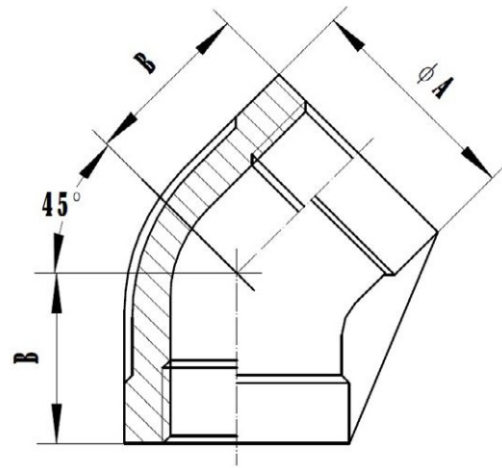

## Saválló menetes könyök 45° BB

### Elbow 45° FF

Standard	Méret	1/8	1/4	3/8	1/2	3/4	1	1 1/4	1 1/2	2	2 1/2	3	4
		6	8	10	15	20	25	32	40	50	65	80	100
K	A	16,5	21	25	29,5	37	45	54,2	59	75	86,5	108,5	136
	B	17,7	18,6	20,5	22,5	25	28,2	32,2	36,4	42	47	52	63
KS	A	19,1	21,4	25,7	30,5	37,1	45	54,7	61,8	75,2	84,1	101,6	128,6
	B	17,6	17,6	20,6	22,1	25,4	28,5	33,3	35,4	41,7	47,5	53,9	64,6