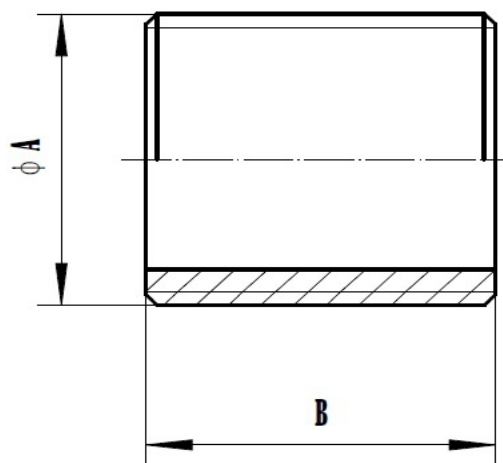

Saválló menetes csonk

Running nipple

Standard	Méret	1/8	1/4	3/8	1/2	3/4	1	1 1/4	1 1/2	2	2 1/2	3	4
		6	8	10	15	20	25	32	40	50	65	80	100
EN-10241	A	10,2	13,5	17,2	21,3	26,9	33,7	42,4	48,3	60,3	76,1	88,9	114,3
	B	16	18	22	25	30	35	38	38	45	55	60	70