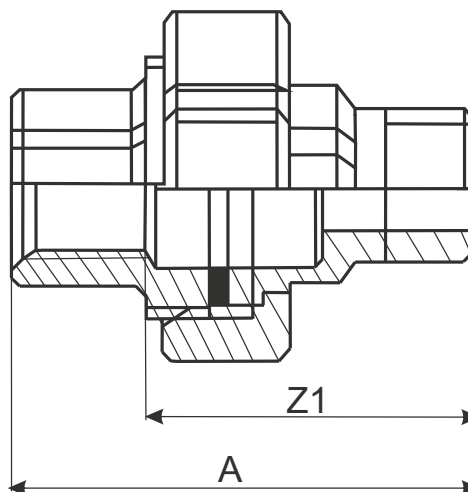

## Hollandi lapos KB

Union with flat seat MF

EN 10242:U2

Code Black	Code Galv.	Méret	A (mm)	Z1 (mm)
FC33112	FP33112	1/2	66	53
FC33134	FP33134	3/4	72	57
FC3311	FP3311	1	80	63
FC33154	FP33154	5/4	90	71
FC33164	FP33164	6/4	95	76
FC3312	FP3312	2	106	82