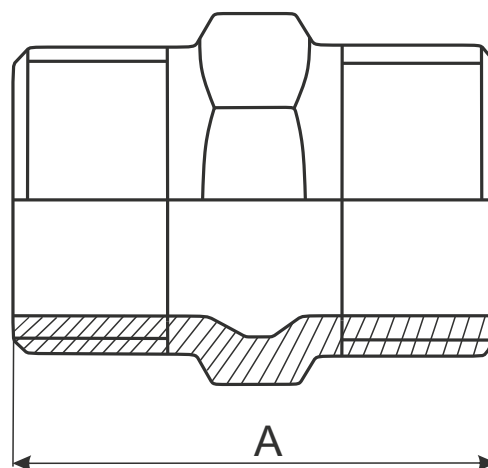

Közcsavar KK

Nipple MM

EN 10242:N8

Code Black	Code Galv.	Méret	A (mm)
FC28038	FP28038	3/8	33,5
FC28012	FP28012	1/2	40
FC28034	FP28034	3/4	44,5
FC2801	FP2801	1	50
FC28054	FP28054	5/4	53,5
FC28064	FP28064	6/4	56,5
FC2802	FP2802	2	62,5
FC28025	FP28025	2 1/2	73
FC2803	FP2803	3	77
FC2804	FP2804	4	85