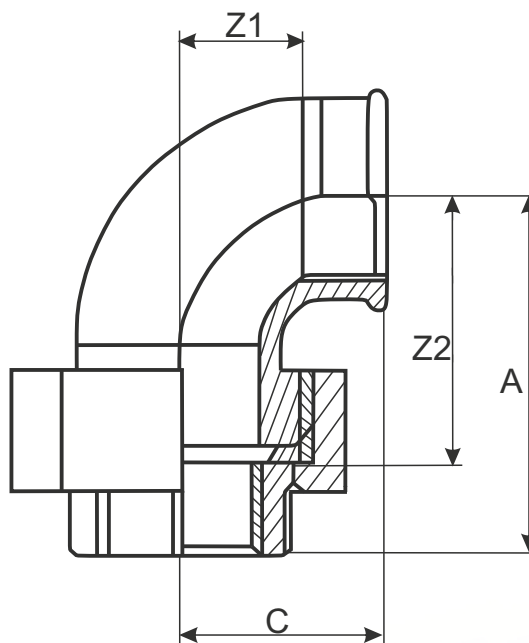

Könyök hollandier 90° BB

Union Elbow 90° FF

EN 10242:UA1

Code Black	Code Galv.	Méret	A (mm)	C (mm)	Z1/Z2 (mm)
FC09512	FP09512	1/2	58	28	15/45
FC09534	FP09534	3/4	62	33	18/47
FC0951	FP0951	1	72	38	21/55
FC09554	FP09554	5/4	82	45	26/63
FC09564	FP09564	6/4	90	50	31/71
FC0952	FP0952	2	100	58	34/76