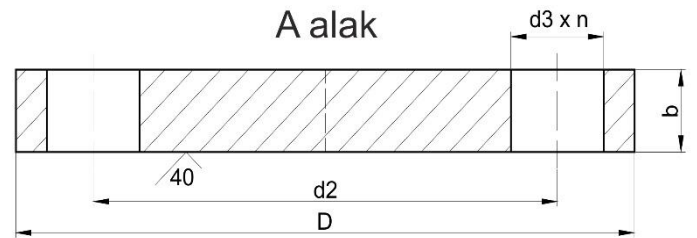

### Blind

MSZ 4585 DIN 2527

PN40

DN	D	b	d1	d2	d3	n	súly (kg)	
							A	B
10	90	16	-	60	14	4	0,72	-
15	95	16	-	65	14	4	0,81	-
20	105	18	-	75	14	4	1,24	-
25	115	18	-	85	14	4	1,38	-
32	140	18	-	100	18	4	2,03	-
40	150	18	-	110	18	4	2,35	-
50	165	20	-	125	18	4	3,2	-
65	185	22	55	145	18	8	4,29	4,33
80	200	24	70	160	18	8	5,88	5,94
100	235	24	90	190	22	8	7,54	7,64
125	270	26	115	220	26	8	10,8	11
150	300	28	140	250	26	8	14,5	14,7
(175)	350	32	165	295	30	12	22,1	22,4
200	375	34	190	320	30	12	27,2	27,6
250	450	38	235	385	33	12	43,8	44,5
300	515	42	285	450	33	16	63,3	64,3
350	580	46	330	510	36	16	89,5	90,8
400	660	50	380	585	39	16	127	129
500	755	56	475	670	42	20	172	175