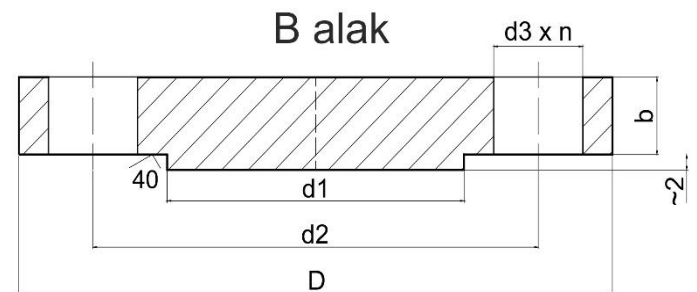

### Blind

MSZ 4585 DIN 2527

PN40

DN	D	b	d1	d2	d3	n	súly (kg)	
							A	B
10	90	16	-	60	14	4	0,72	-
15	95	16	-	65	14	4	0,81	-
20	105	18	-	75	14	4	1,24	-
25	115	18	-	85	14	4	1,38	-
32	140	18	-	100	18	4	2,03	-
40	150	18	-	110	18	4	2,35	-
50	165	20	-	125	18	4	3,2	-
65	185	22	55	145	18	8	4,29	4,33
80	200	24	70	160	18	8	5,88	5,94
100	235	24	90	190	22	8	7,54	7,64
125	270	26	115	220	26	8	10,8	11
150	300	28	140	250	26	8	14,5	14,7
(175)	350	32	165	295	30	12	22,1	22,4
200	375	34	190	320	30	12	27,2	27,6
250	450	38	235	385	33	12	43,8	44,5
300	515	42	285	450	33	16	63,3	64,3
350	580	46	330	510	36	16	89,5	90,8
400	660	50	380	585	39	16	127	129
500	755	56	475	670	42	20	172	175