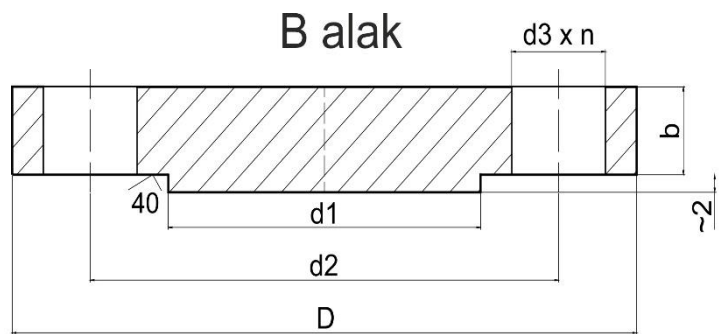

### Blind

MSZ 4584 DIN 2527

PN25

DN	D	b	d1	d2	d3	n	súly (kg)	
							A	B
10 - 150	DN 10-től DN 150-ig azonos a PN 40 acél vakkarimával							
(175)	330	28	165	280	26	12	17,3	17,6
200	360	30	190	310	26	12	22,3	22,7
250	425	32	237	370	30	12	33,5	34,2
300	485	34	285	430	30	16	46,3	47,3
350	555	38	332	490	33	16	68	69,3
400	620	40	380	550	36	16	89,7	91,5
500	730	45	475	660	36	20	138	141