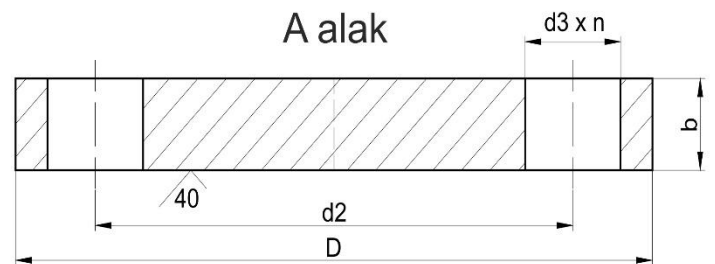

### Blind

MSZ 4584 DIN 2527

PN25

DN	D	b	d1	d2	d3	n	súly (kg)	
							A	B
10 - 150	DN 10-től DN 150-ig azonos a PN 40 acél vakkarimával							
(175)	330	28	165	280	26	12	17,3	17,6
200	360	30	190	310	26	12	22,3	22,7
250	425	32	237	370	30	12	33,5	34,2
300	485	34	285	430	30	16	46,3	47,3
350	555	38	332	490	33	16	68	69,3
400	620	40	380	550	36	16	89,7	91,5
500	730	45	475	660	36	20	138	141