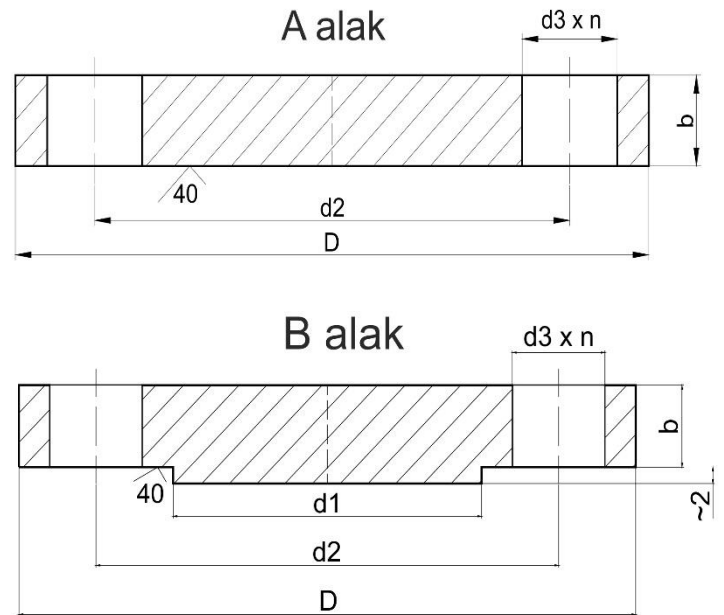

ACÉL VAKKARIMA

Blind

MSZ 4582 DIN 2527

PN10

DN	D	b	d1	d2	d3	n	súly (kg)	
							A	B
10 - 175	DN 10-től DN 175-ig azonos a PN 16 acél vakkarimával							
200	340	24	190	295	22	8	16,5	16,9
250	395	26	235	350	22	12	24	24,7
300	445	26	285	400	22	12	30,9	31,9
350	505	26	330	460	22	16	40,6	41,9
400	565	26	380	515	26	16	49,4	51,2
500	670	28	475	620	26	20	75	77,8