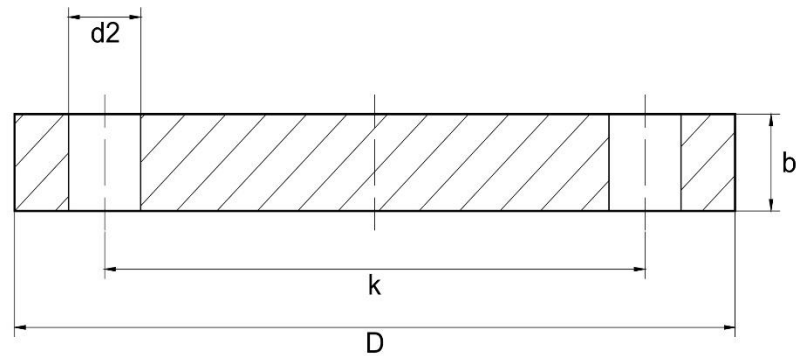

ACÉL VAKKARIMA

Blind

EN 1092-1 type 05

PN 40

DN	D	k	d2	n	Csavar méret	b	súly (kg)
10	90	60	14	4	M12	16	0,722
15	95	65	14	4	M12	16	0,813
20	105	75	14	4	M12	18	1,14
25	115	85	14	4	M12	18	1,38
32	140	100	18	4	M16	18	2,03
40	150	110	18	4	M16	18	2,35
50	165	125	18	4	M16	20	3,2
65	185	145	18	8	M16	22	4,29
80	200	160	18	8	M16	24	5,54
100	235	190	22	8	M20	24	7,6
125	270	220	26	8	M24	26	10,8
150	300	250	26	8	M24	28	14,6
200	375	320	30	12	M27	36	28,8
250	450	385	33	12	M30	38	44,4
300	515	450	33	16	M30	42	64,2
350	580	510	36	16	M33	46	89,5
400	660	585	39	16	M36	50	127
450	685	610	39	20	M36	57	154
500	755	670	42	20	M39	57	188
600	890	795	48	20	M45	72	331