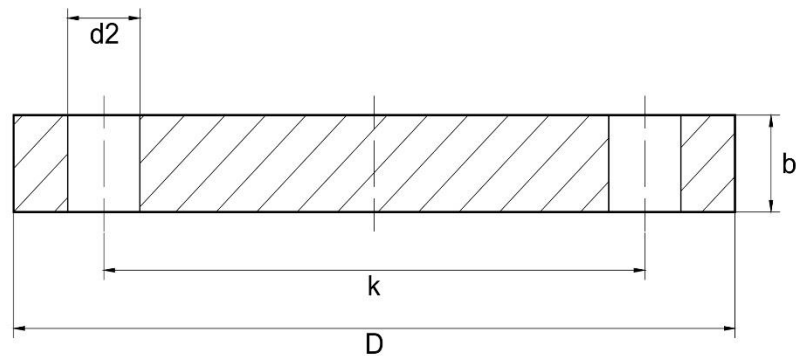

ACÉL VAKKARIMA

Blind

EN 1092-1 type 05

PN 25

DN	D	k	d2	n	Csavar méret	b	súly (kg)
10-150	DN 10-től DN 150-ig azonos a PN 40 acél vakkarimával						
200	360	310	26	12	M24	30	22,5
250	425	370	30	12	M27	32	33,5
300	485	430	30	16	M27	34	46,3
350	555	490	33	16	M30	38	68,1
400	620	550	36	16	M33	40	89,7
450	670	600	36	20	M33	50	130
500	730	660	36	20	M33	51	159
600	845	770	39	20	M36	66	278