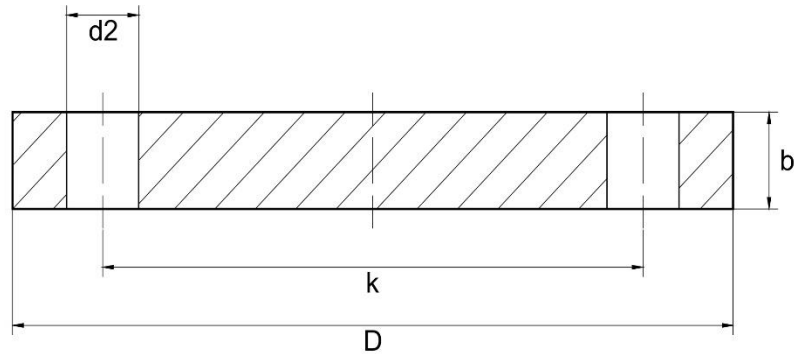

ACÉL VAKKARIMA

Blind

EN 1092-1 type 05
PN 100

DN	D	k	d2	n	Csavar méret	b	súly (kg)
10	100	70	14	4	M12	20	1,04
15	105	75	14	4	M12	20	1,16
20	130	90	18	4	M16	22	1,97
25	140	100	18	4	M16	24	2,54
32	155	110	22	4	M20	24	3,07
40	170	125	22	4	M20	26	3,97
50	195	145	26	4	M24	28	5,64
65	220	170	26	8	M24	30	7,44
80	230	180	26	8	M24	32	8,85
100	265	210	30	8	M27	36	13,3
125	315	250	33	8	M30	40	21,3
150	355	290	33	12	M30	44	29,4
200	430	360	36	12	M33	52	52,7
250	505	430	39	12	M36	60	85,4
300	585	500	42	16	M39	68	128
350	655	560	48	16	M45	74	175