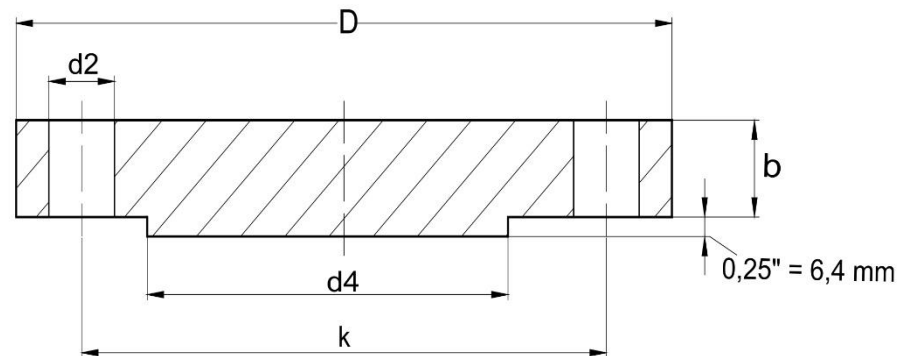

ACÉL VAKKARIMA

Blind

ANSI/ASME/ASA B16.5

900 lbs

Átmérő	Cső átmérő	D	b	d4	n	d2	k	súly (kg)
1/2" - 2 1/2"		1/2" -tól 2 1/2" -ig azonos az 1500 lbs vakkarimával						
3"	88,9	241,3	38,1	127	8	25,4	190,5	13,1
4"	114,3	292,1	44,5	157,2	8	31,8	235	26,9
5"	141,3	349,3	50,8	185,7	8	35,1	279,4	36,5
6"	168,3	381	55,6	215,9	12	31,8	317,5	47,4
8"	219,1	469,9	63,5	269,7	12	38,1	393,7	82,5
10"	273	546,1	69,9	323,8	16	38,1	469,9	122
12"	323,8	609,6	79,2	381	20	38,1	533,4	173
14"	355,6	641,4	85,9	412,8	20	41,1	558,8	206
16"	406,4	704,9	88,9	469,9	20	44,5	616	259
18"	457,2	787,4	101,6	533,4	20	50,8	685,8	367
20"	508	857,2	108	584,2	20	53,8	749,3	463
24"	609,6	1041,4	139,7	692,2	20	66,5	901,7	876