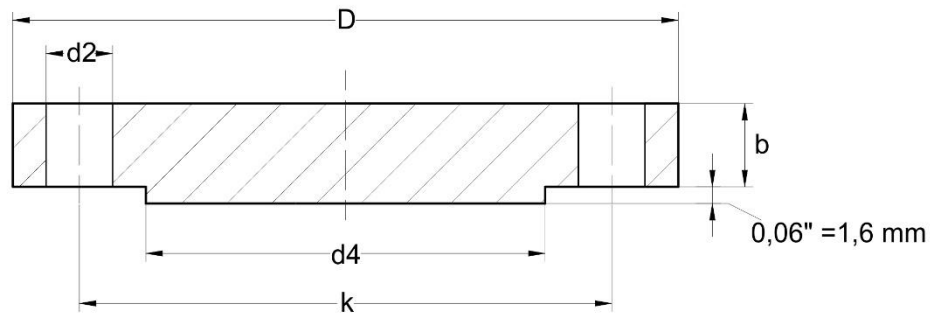

ACÉL VAKKARIMA

Blind

ANSI/ASME/ASA B16.5

400 lbs

Átmérő	Cső átmérő	D	b	d4	n	d2	k	súly (kg)
1/2" - 3 1/2"		1/2"-tól 3 1/2"-ig azonos a 600 lbs vakkarimával						
4"	114,3	254	35,1	157,2	8	25,4	200,2	13,7
5"	141,3	279,4	38,1	185,7	8	25,4	235	18,5
6"	168,3	317,5	41,1	215,9	12	25,4	269,7	25,5
8"	219,1	381	47,8	269,7	12	28,4	330,2	42,6
10"	273	444,5	53,8	323,8	16	31,8	387,4	64,5
12"	323,8	520,7	57,2	381	16	35,1	450,9	94,3
14"	355,6	584,2	60,5	412,8	20	35,1	514,4	124
16"	406,4	647,7	63,5	469,9	20	38,1	571,5	162
18"	457,2	711,2	66,5	533,4	24	38,1	628,7	205
20"	508	774,7	69,9	584,2	24	41,1	685,8	254
24"	609,6	914,4	76,2	692,2	24	47,8	812,8	386