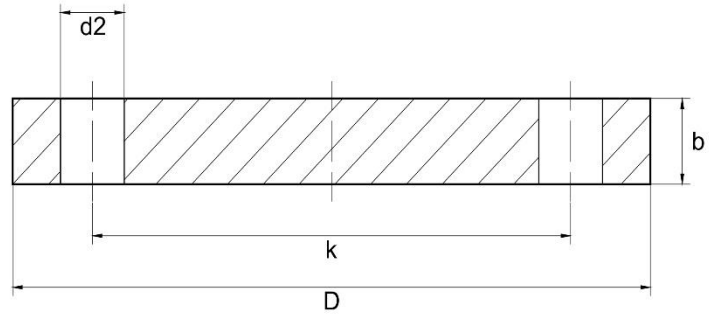

ACÉL VAKKARIMA

Blind

EN 1092-1 type 05

PN 6

DN	D	k	d2	n	Csavar méret	b	súly (kg)
10	75	50	11	4	M10	12	0,38
15	80	55	11	4	M10	12	0,438
20	90	65	11	4	M10	14	0,657
25	100	75	11	4	M10	14	0,821
32	120	90	14	4	M12	14	1,18
40	130	100	14	4	M12	14	1,39
50	140	110	14	4	M12	14	1,62
65	160	130	14	4	M12	14	2,14
80	190	150	18	4	M16	16	3,43
100	210	170	18	4	M16	16	4,22
125	240	200	18	8	M16	18	6,1
150	265	225	18	8	M16	18	7,51
200	320	280	18	8	M16	20	12,3
250	375	335	18	12	M16	22	18,5
300	440	395	22	12	M20	22	25,5
350	490	445	22	12	M20	22	31,8
400	540	495	22	16	M20	22	38,5
450	595	550	22	16	M20	24	51,2
500	645	600	22	20	M20	24	60,1
600	755	705	26	20	M24	30	103
700	860	810	26	24	M24	40	178
800	975	920	30	24	M27	44	252
900	1075	1020	30	24	M27	48	336
1000	1175	1120	30	28	M27	52	435
1200	1405	1340	33	32	M30	60	717
1400	1630	1560	36	36	M33	68	1094
1600	1830	1760	36	40	M33	76	1545
1800	2045	1970	39	44	M36	84	2131
2000	2265	2180	42	48	M39	92	2862