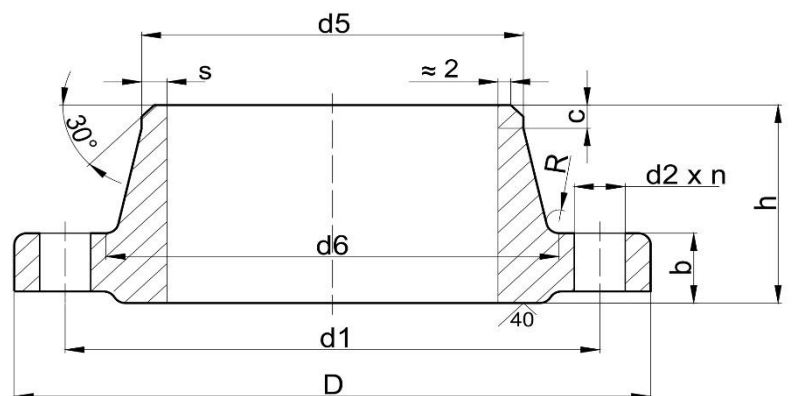

HEGTOLDATOS ACÉLKARIMA

Welding neck

MSZ 2921 DIN 2631

PN6

DN	d5		D	b	h	s	d6		d1	d2	n	R	c	súly (kg)
	DIN	MSZ					DIN	MSZ						
10	17,2	14	75	12	28	1,8	26	22	50	11	4	4	6	0,335
15	21,3	20	80	12	30	2	30	28	55	11	4	4	6	0,392
20	26,9	25	90	14	32	2,3	38	35	65	11	4	4	6	0,592
25	33,7	30	100	14	35	2,6	42	40	75	11	4	4	6	0,747
32	42,4	38	120	14	35	2,6	55	50	90	14	4	6	6	1,05
40	48,3	44,5	130	14	38	2,6	62	58	100	14	4	6	7	1,18
50	60,3	57	140	14	38	2,9	74	70	110	14	4	6	8	1,34
65	76,1	-	160	14	38	2,9	88	-	130	14	4	6	9	1,67
80	88,9	-	190	16	42	3,2	102	-	150	18	4	8	10	2,71
100	114,3	108	210	16	45	3,6	130	122	170	18	4	8	10	3,24
125	139,7	133	240	18	48	4	155	148	200	18	8	8	10	4,49
150	168,3	159	265	18	48	4,5	184	172	225	18	8	10	12	5,15