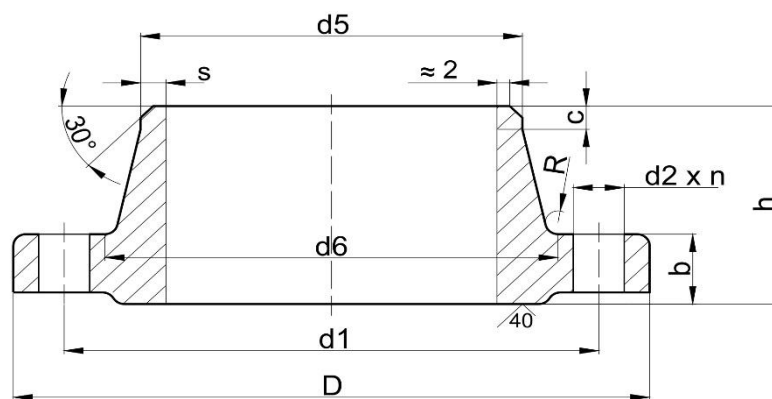

HEGTOLDATOS ACÉLKARIMA

Welding neck

MSZ 2921 DIN 2631

PN6

DN	d5		D	b	h	s	d6		d1	d2	n	R	c	súly (kg)
	DIN	MSZ					DIN	MSZ						
10	17,2	14	75	12	28	1,8	26	22	50	11	4	4	6	0,335
15	21,3	20	80	12	30	2	30	28	55	11	4	4	6	0,392
20	26,9	25	90	14	32	2,3	38	35	65	11	4	4	6	0,592
25	33,7	30	100	14	35	2,6	42	40	75	11	4	4	6	0,747
32	42,4	38	120	14	35	2,6	55	50	90	14	4	6	6	1,05
40	48,3	44,5	130	14	38	2,6	62	58	100	14	4	6	7	1,18
50	60,3	57	140	14	38	2,9	74	70	110	14	4	6	8	1,34
65	76,1	-	160	14	38	2,9	88	-	130	14	4	6	9	1,67
80	88,9	-	190	16	42	3,2	102	-	150	18	4	8	10	2,71
100	114,3	108	210	16	45	3,6	130	122	170	18	4	8	10	3,24
125	139,7	133	240	18	48	4	155	148	200	18	8	8	10	4,49
150	168,3	159	265	18	48	4,5	184	172	225	18	8	10	12	5,15