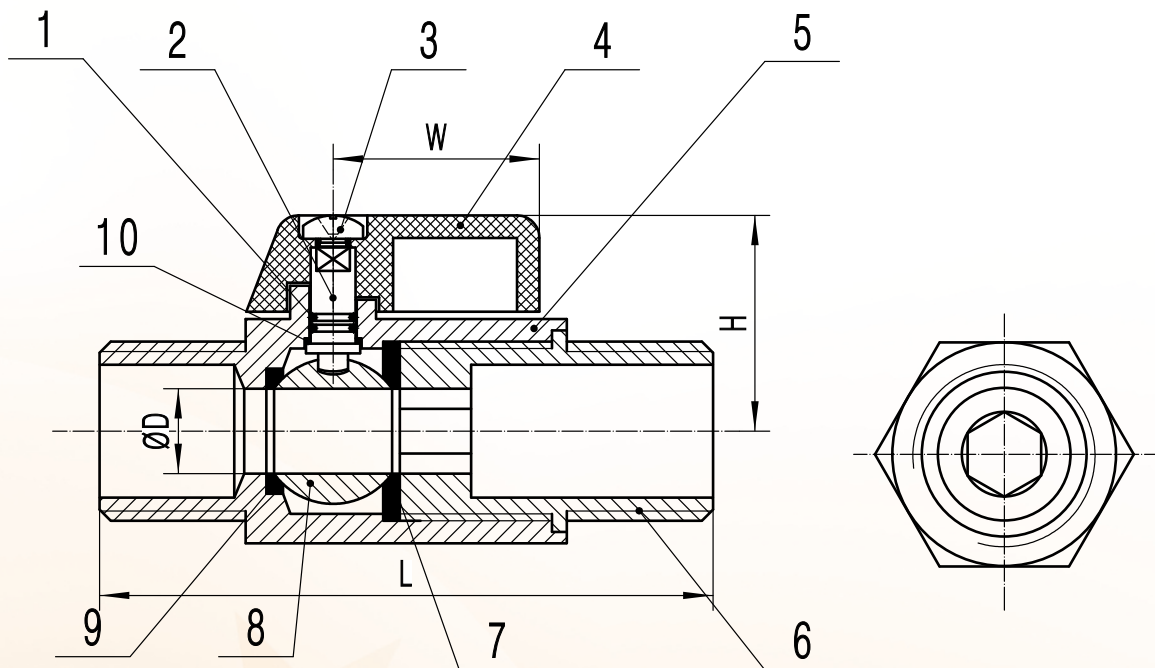

Golyócsap

Saválló KK mentes mini

Mini Ball Valve MM

10	THRUST WASHER	1	PTFE
9	BALL SEAT(B)	1	PTFE
8	BALL	1	CF8/CF8M
7	BALL SEAT(A)	1	PTFE
6	CAP	1	CF8/CF8M
5	BODY	1	CF8/CF8M
4	LEVER	1	ALUMINUMALLOY
3	BOLT	1	304
2	STEM	1	304/316
1	O-RING	2	VITON

ITEM	SIZE	1/4"	3/8"	1/2"	3/4"	1"
D		8	8	9.2	12.5	15
L		50	51	58	70	82
H		26.5	26.5	28.3	31.5	34
W		22.8	22.8	22.8	22.8	22.8