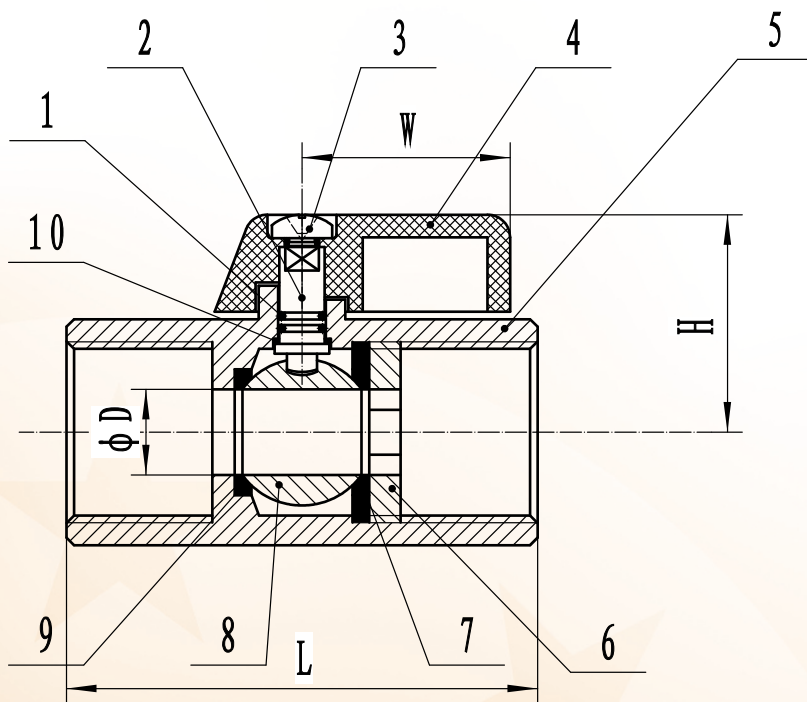

Golyócsap

Saválló BB mentes mini

Mini Ball Valve FF

10	THRUST WASHER	1	PTFE
9	BALL SEAT (B)	1	PTFE
8	BALL	1	CF8M/CF8
7	BALL SEAT (A)	1	PTFE
6	CAP	1	CF8M/CF8
5	BODY	1	CF8M/CF8
4	LEVER	1	ALUMINUMALLOY
3	BOLT	1	304
2	STEM	1	316/304
1	O-RING	2	VITON

ITEM \ SIZE	1/4"	3/8"	1/2"	3/4"	1"
D	8	8	9.2	12.5	15
L	40	41	46	55	65
H	26.5	26.5	28.3	31.5	34
W	22.8	22.8	22.8	22.8	22.8
S	21	21	24.5	31	37.5