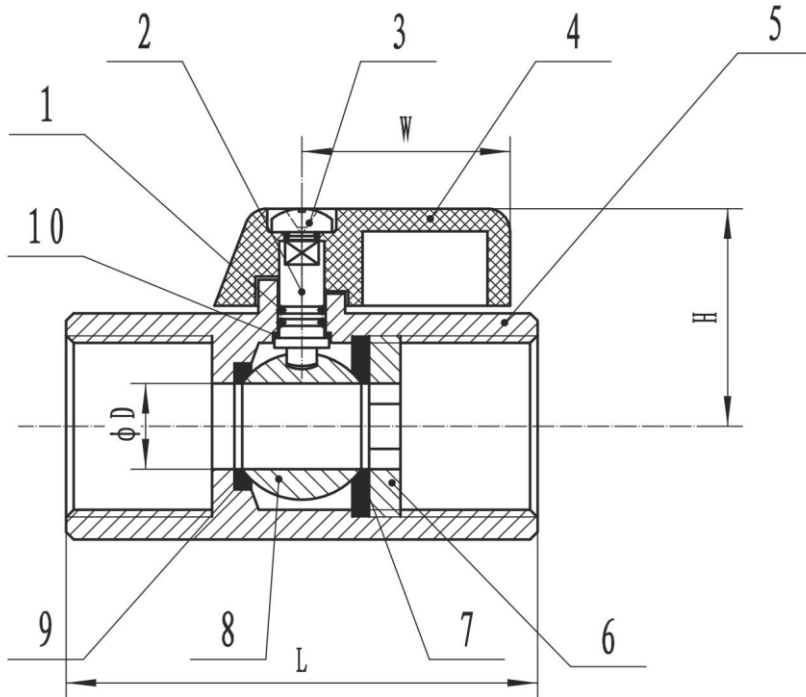

## Golyócsap

BB menetes 1 részes, mini NKB 101S

Mini Ball Valve FF

ITEM \ SIZE	1/4"	3/8"	1/2"	3/4"	1"
D	8	8	9.2	12.5	15
L	40	41	46	55	65
H	26.5	26.5	28.3	31.5	34
W	22.8	22.8	22.8	22.8	22.8
S	21	21	24.5	31	37.5

10	THRUST WASHER	1	PTFE
9	BALL SEAT (B)	1	PTFE
8	BALL	1	CF8M/CF8
7	BALL SEAT (A)	1	PTFE
6	CAP	1	CF8M/CF8
5	BODY	1	CF8M/CF8
4	LEVER	1	ALUMINUMALLOY
3	BOLT	1	304
2	STEM	1	316/304
1	O-RING	2	VITON