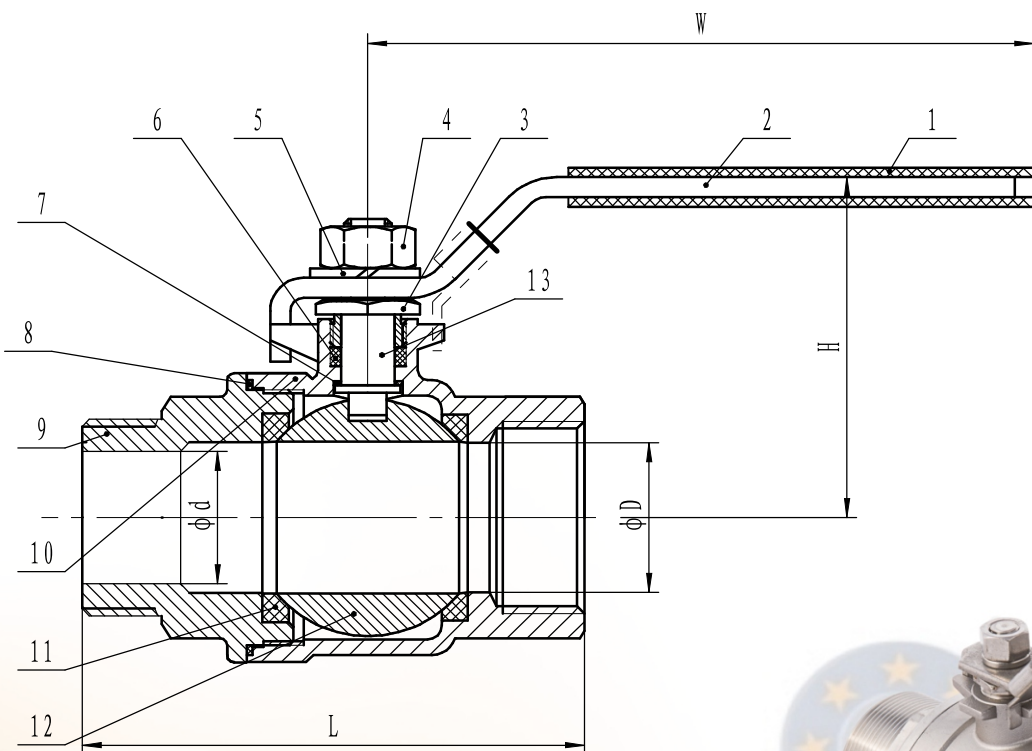

## Golyócsap

KB menetes, 2 részes, standard NKB 241

2 PC Ball Valve MF

	D	d	L	H	W	S
1/4"	11.6	8	55	48	91	19
3/8"	12.5	10.5	55	48	91	21
1/2"	15	13.6	71.5	52	91	25.5
3/4"	20	18.2	78	61	111	31
1"	25	23	91	65	111	37.5
1-1/4"	32	31	100	79	154	46.5
1-1/2"	38	38	112	83	154	53.5
2"	50	48	142	97	192	66

13	STEM	1	SUS304/316
12	BALL	1	CF8M/CF8
11	BALL SEAT	2	PTFE
10	BODY	1	CF8M/CF8
9	CAP	1	CF8M/CF8
8	JOINT GASKET	1	PTFE
7	THRUST WASHER	1	PTFE
6	STEM PACKING	1	PTFE
5	SPRING WASHER	1	SUS304
4	STEM NUT	1	SUS304
3	GLAND NUT	1	SUS304
2	HANDLE	1	SUS304
1	PLASTIC SLEEVE	1	PLASTIC