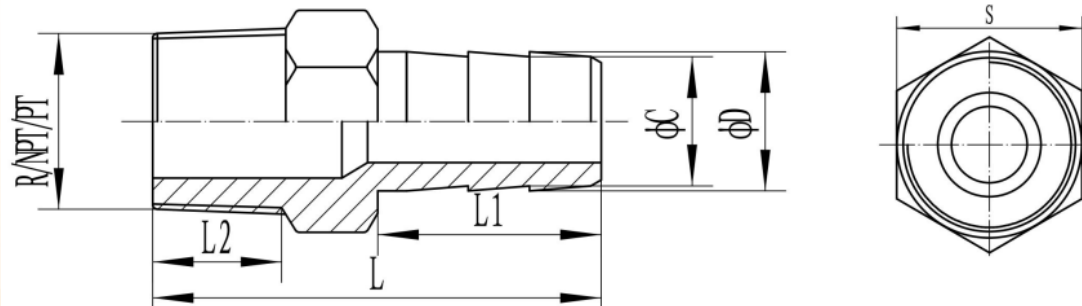

## Saválló menetes tömlőcsatlakozó

### Hose Nipple

Méret	1/4	3/8	1/2	3/4	1	1 1/4	1 1/2	2	2 1/2	3	4
L	43,5	50	54	65,5	68	76	85	102	120	130	145
L1	25,5	30,5	32	40,5	40	45	51	64	77	84	91
L2	12	12	15	17	19	20,5	22	26	28	31	39
C	8	9	12,5	18,5	24,5	31,5	37,5	49	62,5	74	100
D	9,5	10,5	14	20,5	27	34	40	52	65	77	103
S	15	19	23,5	28,5	35	45	50,5	61,5	77	90,5	117