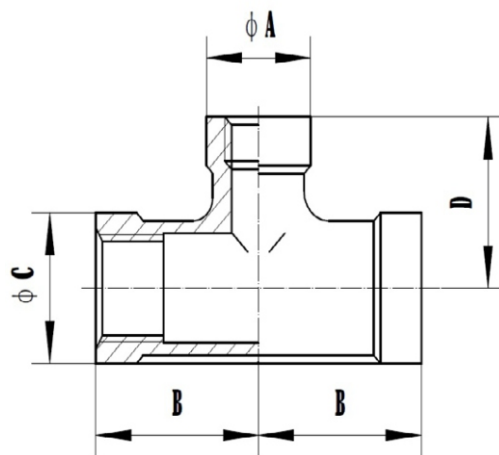

Saválló menetes T-szűkítő

Reducing Tee

Standard	Méret	1/4		3/8		1/2		3/4		1	
		1/8	1/8	1/4	1/4	3/8	1/8	3/8	1/2	1/2	3/4
		1/4		3/8		1/2		3/4		1	
K	A	19,2	-	23	17,5	20,8	-	20,9	27,4	27,4	32,7
	B	29,6	-	24,5	24,8	25,8	-	28,2	30,2	34,4	35,3
	C	19,2	-	23,5	27,4	27,4	-	32,5	32,5	40,8	40,8
	D	29,6	-	23,8	22,3	23,9	-	25,4	28,8	31,7	34,1
KS	A	13,5	13,5	17	17,5	21,4	20,8	21,4	25,4	25,4	30,9
	B	17,2	17,8	19,1	19	20,5	25,9	21,5	24	26	29
	C	17	21,4	21,4	25,4	25,4	32,5	30,9	30,9	37,9	37,9
	D	15,3	17	20,2	21,5	21,9	27,5	24,6	27,7	31,1	32,1

Standard	Méret	1 1/4			1 1/2			2				
		1/2	3/4	1	1/2	3/4	1	1 1/4	3/4	1	1 1/4	1 1/2
		1 1/4			1 1/2			2				
K	A	27,4	32,3	40,4	27,4	32,3	40,4	49,5	32,3	40,4	49,5	56,1
	B	36,8	39,5	40,9	40,9	43	43,7	46,9	48,9	49,7	53,6	55,3
	C	49,5	49,5	49,5	56,1	56,1	56,1	56,1	67,9	67,9	67,9	67,9
	D	34	36,9	39	35	36,5	40	43,9	39,9	43,9	48	51,9
KS	A	25,4	30,9	37,9	25,4	30,9	37,9	47,4	30,9	37,9	47,4	53,2
	B	28,5	31	34,5	29	31,5	35	39,5	35,5	39	43,5	46,5
	C	47,4	47,4	47,4	53,2	53,2	53,2	53,2	65,7	65,7	65,7	65,7
	D	34,5	36,5	39	38,4	39,4	41,9	44,4	45,3	47,8	50,3	50,3