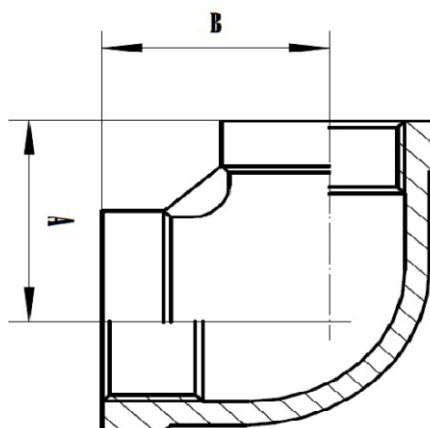

Saválló menetes szűkítő könyök 90° BB

Reducing Elbow 90° FF

Standard	Méret	1/4	3/8	1/2	3/4		1		1 1/4		1 1/2		2
		1/8	1/4	3/8	3/8	1/2	1/2	3/4	3/4	1	1	1 1/4	1 1/2
K	A	19	21	26	26,7	29	33,7	36	39,8	40	43,5	47	54,5
	B	16	20	25,5	25	28,8	31	32	36,8	37	40	44,5	48,5