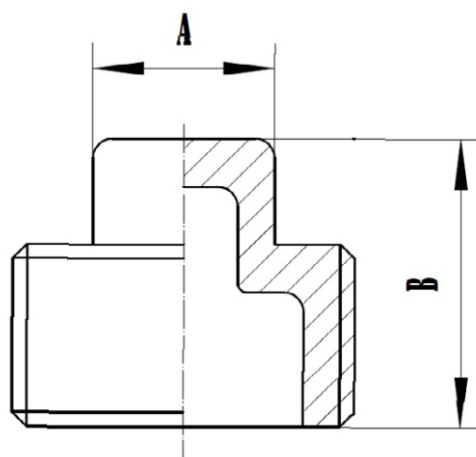

## Saválló menetes négylapfejű dugó

### Square Plug

Standard	Méret	1/8	1/4	3/8	1/2	3/4	1	1 1/4	1 1/2	2	2 1/2	3	4
		6	8	10	15	20	25	32	40	50	65	80	100
K	A	7	8	9	12	16	19	23	26	32	40	45	58
	B	15,5	19	18	21	24	27	30	33	38	44	47,5	54
KS	A	7	8	9	10	14	17	20	23	28	36	40	52
	B	15,5	19	18	18,5	21	24	28	28	34	38,5	41,5	51,5
SP114	A	7,1	9,5	11,1	14,2	15,8	20,6	23,8	28,5	33,3	38,1	42,8	57,1
	B	15,7	18,5	20,3	24,2	27,5	32	34,9	37,1	39,9	46,5	49,5	57,1