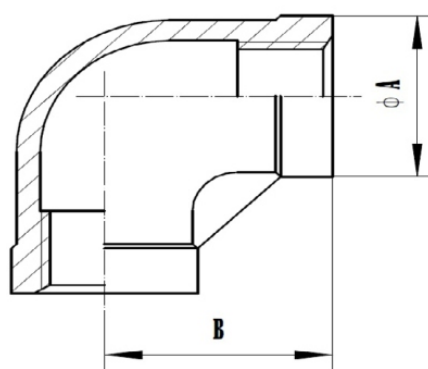

## Saválló menetes könyök 90° BB

Elbow 90° FF

Standard	Méret	1/8	1/4	3/8	1/2	3/4	1	1 1/4	1 1/2	2	2 1/2	3	4
		6	8	10	15	20	25	32	40	50	65	80	100
K	A	13,5	17	21	26,5	32,5	40	49	55	68	84	98,2	125
	B	17	19	22	25	28,5	34	40,5	45	54	68	78	94
KS	A	13,5	17	21,4	25,5	31,3	38,7	48	53,7	66,7	84	98	124
	B	14	18,5	20,8	25	27,5	33	39,5	43	52	61	70,5	89
SP114	A	16,5	18,5	23	27,8	33,9	41,3	50,4	57	69,7	81,2	98	124,6
	B	20,6	20,6	23,6	28,5	33,3	38,1	44,5	48	56,2	66,6	76,2	94,8