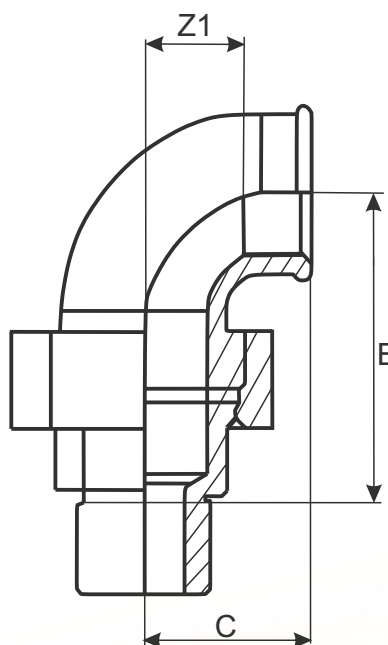

Könyök Hollander 90° KB

Union Elbow 90° MF

EN 10242:UA2

Code Black	Code Galv.	Méret	B (mm)	C (mm)	Z1 (mm)
FC09712	FP09712	1/2	76	28	15
FC09734	FP09734	3/4	82	33	18
FC0971	FP0971	1	94	38	21
FC09754	FP09754	5/4	107	45	26
FC09764	FP09764	6/4	115	50	31
FC0972	FP0972	2	128	58	34