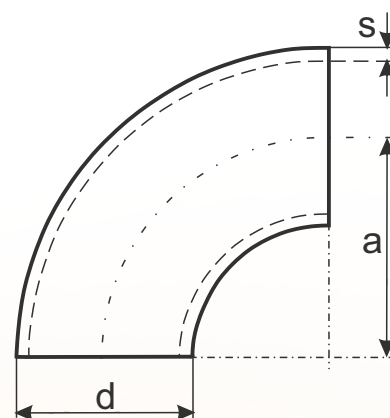

Ív varrat nélküli

Welded elbows in stainless steel

	d mm	x	s mm	a mm	súly (kg)
10	12	x	1,5	26	0,015
	13,5	x	1,6	20	0,02
	15	x	1,5	27,5	0,022
	17,2	x	1,6	27,5	0,028
15	18	x	1,5	22,5	0,022
	20	x	1,5	25	0,03
	20	x	2	25	0,034
	21,3	x	1,6	28	0,034
	21,3	x	2	28	0,04
20	21,3	x	2,6	28	0,056
	23	x	1,5	25	0,03
	25	x	1,5	27,5	0,038
	25	x	2	27,5	0,046
	26,9	x	1,6	29	0,042
	26,9	x	2	29	0,056
	26,9	x	2,6	29	0,068
25	28	x	1,5	32,5	0,05
	28	x	2	32,5	0,067
	30	x	1,5	33,5	0,054
	30	x	2	33,5	0,07
	32	x	2	35	0,082
	33	x	1,5	49,5	0,09
	33,7	x	1,6	38	0,07
	33,7	x	2	38	0,088
	33,7	x	2,6	38	0,115
	33,7	x	3,2	38	0,142
32	35	x	1,5	45	0,082
	35	x	2	45	0,114
	38	x	1,5	45	0,088
	38	x	1,5	57,2	0,121
	38	x	2	45	0,12
	40	x	1,5	45	0,098
	40	x	2	45	0,132
	42,4	x	1,6	48	0,112
	42,4	x	2	48	0,123
	42,4	x	2,6	48	0,19
42,4	x	3,2	48	0,234	

EN 10253-4
1,5 D
90°

	d mm		s mm	a mm	súly (kg)
40	43	x	1,5	47,5	0,108
	43	x	1,5	64,5	0,16
	44,5	x	2	51	0,16
	44,5	x	2,6	51	0,208
	48,3	x	1,6	57	0,152
	48,3	x	2	57	0,2
	48,3	x	2,6	57	0,258
	48,3	x	3,2	57	0,318
50	50	x	2	71	0,274
	50,8	x	1,5	76,2	0,225
	51	x	1,5	67,5	0,192
	51	x	2	67,5	0,252
	53	x	1,5	72,5	0,224
	54	x	2	70	0,278
	57	x	2	75	0,31
	57	x	3	75	0,48
	60,3	x	1,6	76	0,278
	60,3	x	2	76	0,328
	60,3	x	2,6	76	0,426
	60,3	x	2,9	76	0,473
	60,3	x	3	76	0,5
	60,3	x	3,6	76	0,586
63,5	x	1,6	82,5	0,358	
63,5	x	2	82,5	0,388	
69	x	2	92	0,45	
65	70	x	2	92	0,472
	73	x	1,5	95	0,42
	76	x	1,5	114,3	0,5
	76,1	x	1,6	95	0,432
	76,1	x	2	95	0,522
	76,1	x	2,3	95	0,598
	76,1	x	2,6	95	0,674
	76,1	x	2,9	95	0,725
	76,1	x	3	95	0,76
	76,1	x	3,6	95	0,902
80	84	x	2	105	0,646
	84	x	2	120	0,748
	88,9	x	2	114	0,776
	88,9	x	2,3	114	0,88
	88,9	x	2,6	114	0,982
	88,9	x	2,9	114	1,09
	88,9	x	3	114	1,13
	88,9	x	3,2	114	1,205